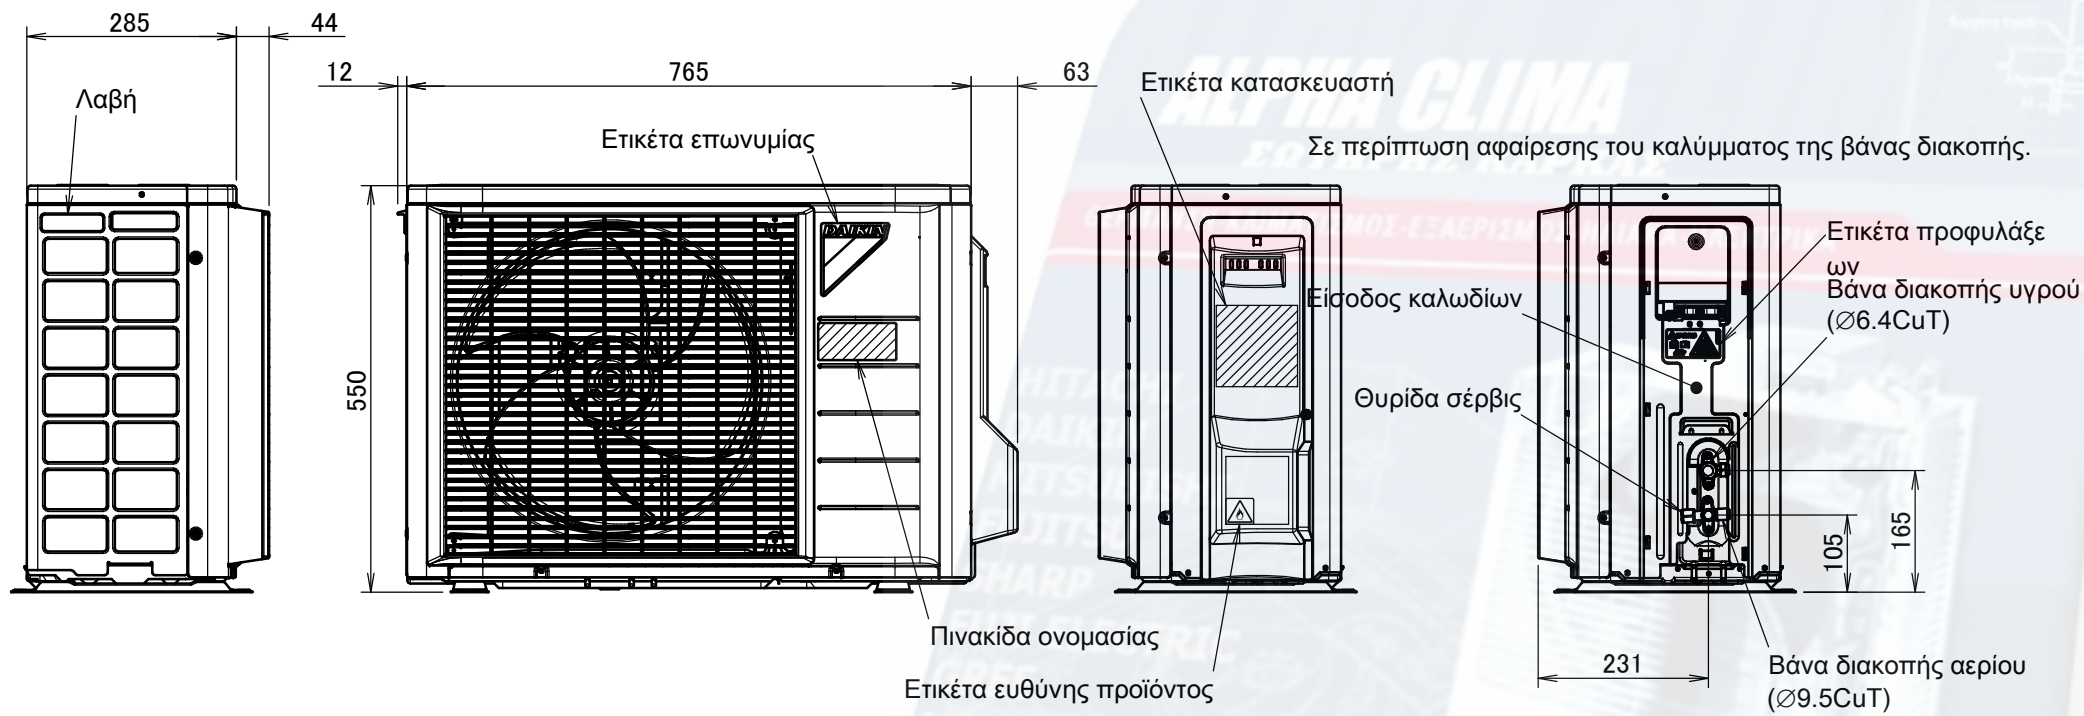

## Ελάχιστος χώρος για τη διέλευση αέρα

Ύψος τοίχου στην πλευρά εξόδου αέρα < 1200 mm

3D099636B