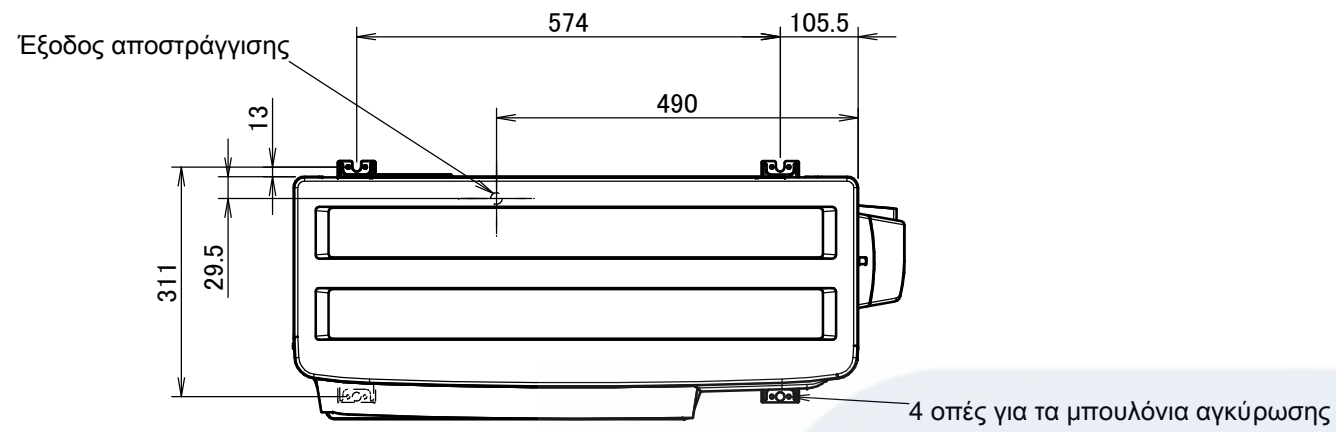

## Ελάχιστος χώρος για τη διέλευση αέρα

Ύψος τοίχου στην πλευρά εξόδου αέρα < 1200 mm

3D099636B