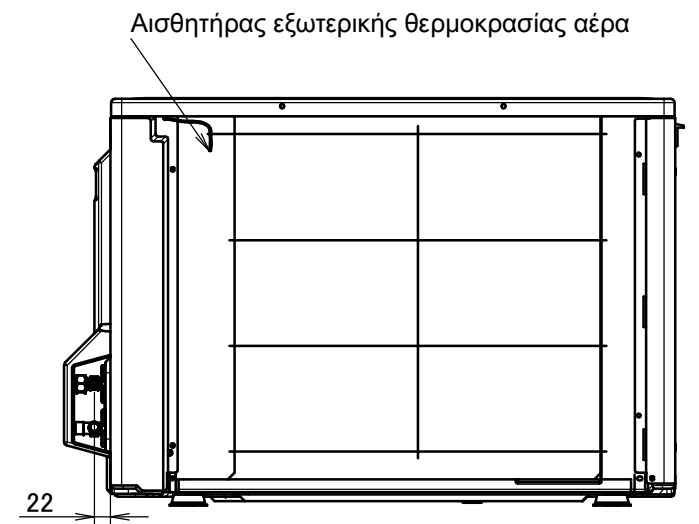

## Ελάχιστος χώρος για τη διέλευση αέρα

Ύψος τοίχου στην πλευρά εξόδου αέρα < 1200 mm

3D099636B