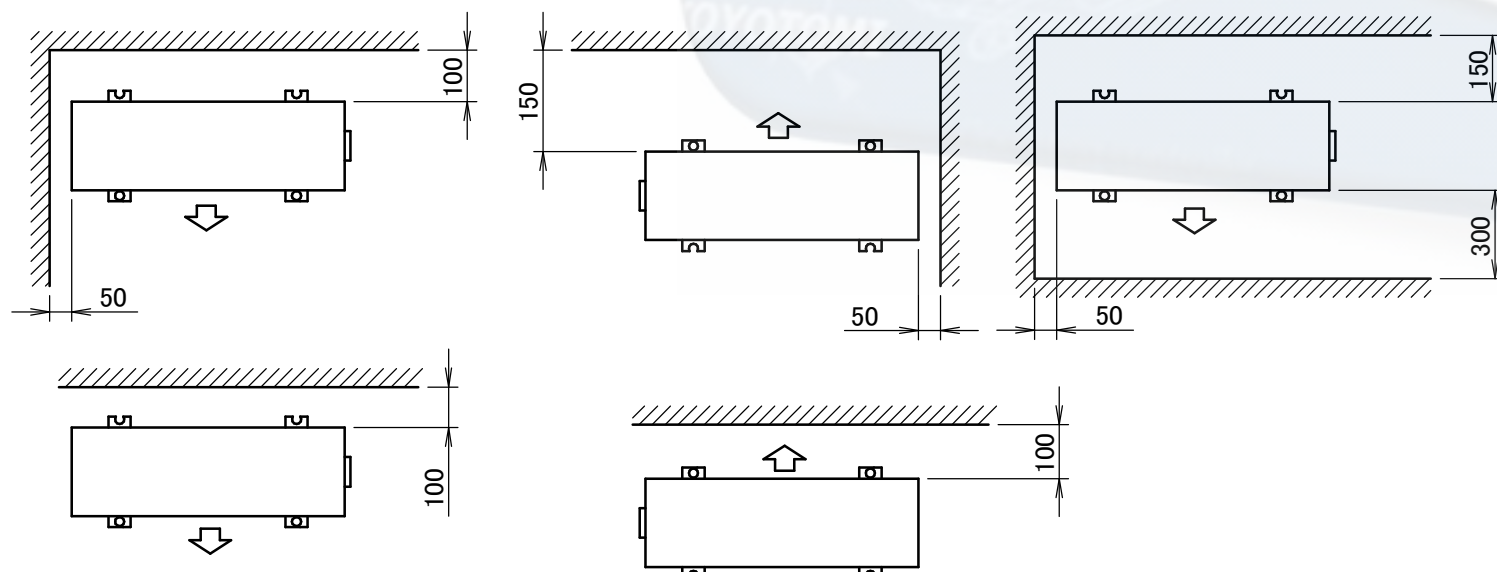

## Ελάχιστος χώρος για τη διέλευση αέρα

Ύψος τοίχου στην πλευρά εξόδου αέρα < 1200 mm

3D099636B