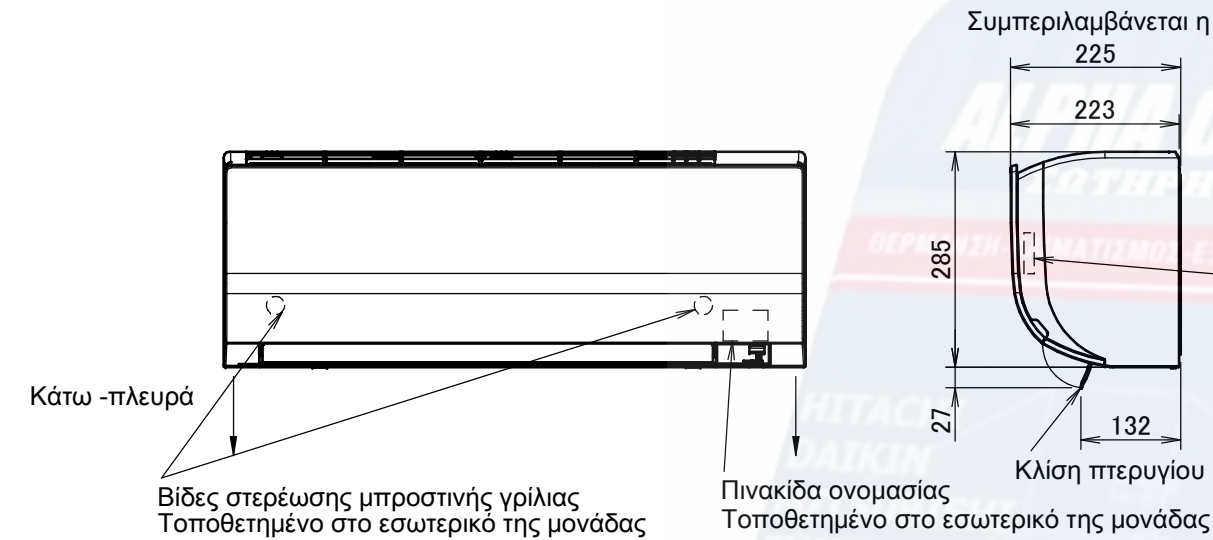

Απαιτούμενος χώρος για συντήρηση και εξαερισμό

Η ένδειξη → υποδεικνύει την κατεύθυνση του σωλήνα.

Σωλήνας υγρού  
 Ø6.4 mm CuT (κύκλωμα υπό έλεγχο)  
 Το μήκος του σωλήνα εκτός της μονάδας είναι 410mm.

Σωλήνας αερίου  
 Ø9.5 mm CuT (κύκλωμα υπό έλεγχο)  
 Το μήκος του σωλήνα εκτός της μονάδας είναι 360mm.

Κλίση πτερυγίου

Τυπική θέση των οπών στον τοίχο

Ασύρματο τηλεχειριστήριο (ARC480A11)