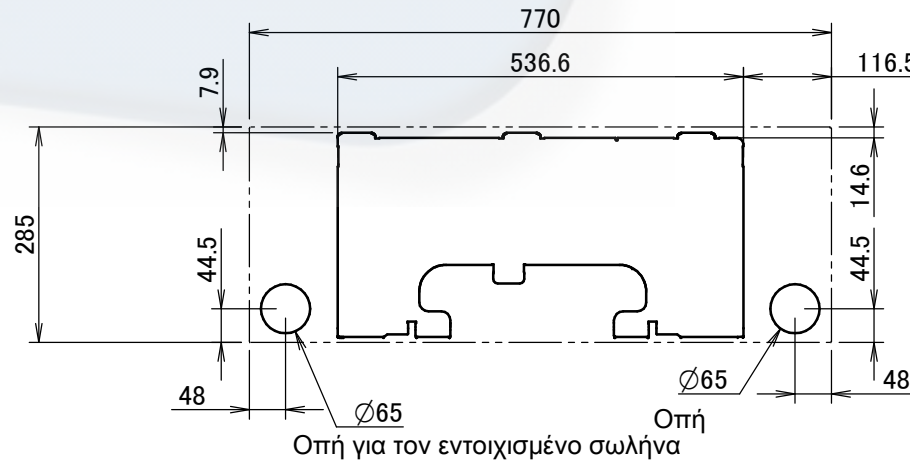

Απαιτούμενος χώρος για συντήρηση και εξαερισμό

Η ένδειξη → υποδεικνύει την κατεύθυνση του σωλήνα.

Σωλήνας υγρού  
 Ø6.4 mm CuT (κύκλωμα υπό έλεγχο)  
 Το μήκος του σωλήνα εκτός της μονάδας είναι 410mm.

Σωλήνας αερίου  
 Ø9.5 mm CuT (κύκλωμα υπό έλεγχο)  
 Το μήκος του σωλήνα εκτός της μονάδας είναι 360mm.

Κλίση πτερυγίου

Τυπική θέση των οπών στον τοίχο

Ασύρματο τηλεχειριστήριο (ARC480A11)