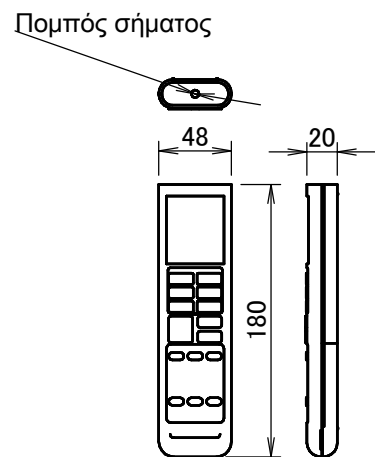

Απαιτούμενος χώρος για συντήρηση και εξαερισμό

Η ένδειξη → υποδεικνύει την κατεύθυνση του σωλήνα.

Σωλήνας υγρού  
 Ø6.4 mm CuT (κύκλωμα υπό έλεγχο)  
 Το μήκος του σωλήνα εκτός της μονάδας είναι 410mm.

Σωλήνας αερίου  
 Ø9.5 mm CuT (κύκλωμα υπό έλεγχο)  
 Το μήκος του σωλήνα εκτός της μονάδας είναι 360mm.

Κλίση πτερυγίου

Τυπική θέση των οπών στον τοίχο

Ασύρματο τηλεχειριστήριο (ARC480A11)