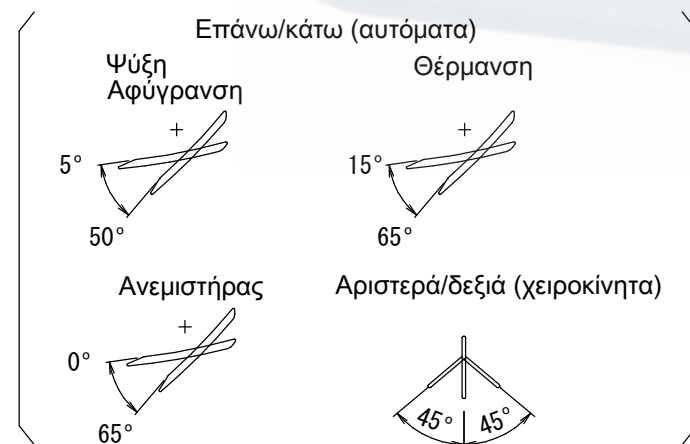

Απαιτούμενος χώρος για συντήρηση και εξαερισμό

Η ένδειξη → υποδεικνύει την κατεύθυνση του σωλήνα.

Σωλήνας υγρού  
 Ø6.4 mm CuT (κύκλωμα υπό έλεγχο)  
 Το μήκος του σωλήνα εκτός της μονάδας είναι 410mm.

Σωλήνας αερίου  
 Ø9.5 mm CuT (κύκλωμα υπό έλεγχο)  
 Το μήκος του σωλήνα εκτός της μονάδας είναι 360mm.

Κλίση πτερυγίου

Τυπική θέση των οπών στον τοίχο

Ασύρματο τηλεχειριστήριο (ARC480A11)