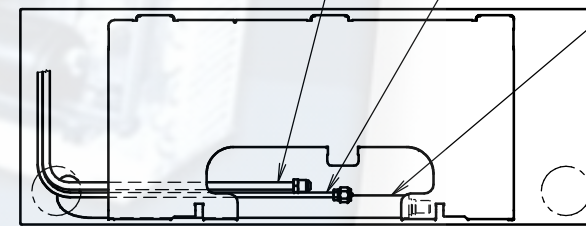

Απαιτούμενος χώρος για συντήρηση και εξαερισμό

Η ένδειξη → υποδεικνύει την κατεύθυνση του σωλήνα.

Σωλήνας υγρού  
 Ø6.4 mm CuT (κύκλωμα υπό έλεγχο)  
 Το μήκος του σωλήνα εκτός της μονάδας είναι 410mm.

Σωλήνας αερίου  
 Ø9.5 mm CuT (κύκλωμα υπό έλεγχο)  
 Το μήκος του σωλήνα εκτός της μονάδας είναι 360mm.

Κλίση πτερυγίου

Τυπική θέση των οπών στον τοίχο

Ασύρματο τηλεχειριστήριο (ARC480A11)