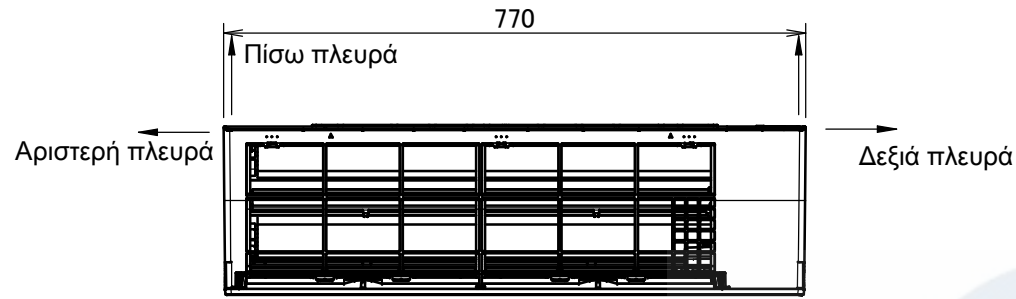

Απαιτούμενος χώρος για συντήρηση και εξαερισμό

Η ένδειξη → υποδεικνύει την κατεύθυνση του σωλήνα.

Σωλήνας υγρού  
 Ø6.4 mm CuT (κύκλωμα υπό έλεγχο)  
 Το μήκος του σωλήνα εκτός της μονάδας είναι 410mm.

Σωλήνας αερίου  
 Ø9.5 mm CuT (κύκλωμα υπό έλεγχο)  
 Το μήκος του σωλήνα εκτός της μονάδας είναι 360mm.

Κλίση πτερυγίου

Τυπική θέση των οπών στον τοίχο

Ασύρματο τηλεχειριστήριο (ARC480A11)