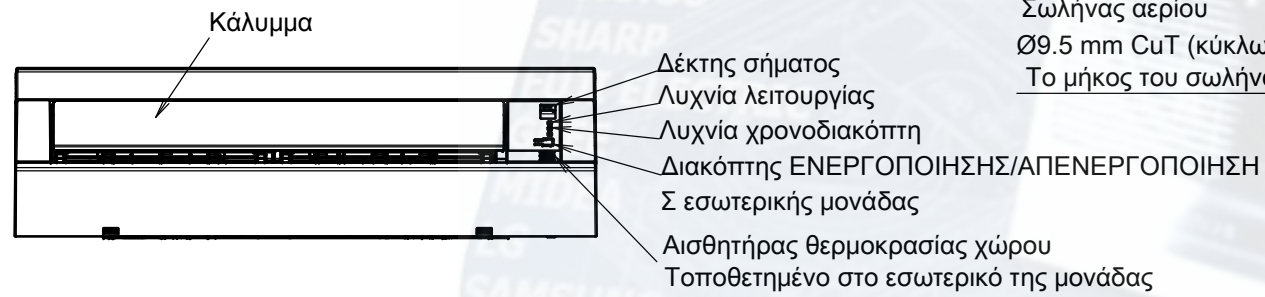

Απαιτούμενος χώρος για συντήρηση και εξαερισμό

Η ένδειξη → υποδεικνύει την κατεύθυνση του σωλήνα.

Σωλήνας υγρού  
 Ø6.4 mm CuT (κύκλωμα υπό έλεγχο)  
 Το μήκος του σωλήνα εκτός της μονάδας είναι 410mm.

Σωλήνας αερίου  
 Ø9.5 mm CuT (κύκλωμα υπό έλεγχο)  
 Το μήκος του σωλήνα εκτός της μονάδας είναι 360mm.

Κλίση πτερυγίου

Τυπική θέση των οπών στον τοίχο

Ασύρματο τηλεχειριστήριο (ARC480A11)