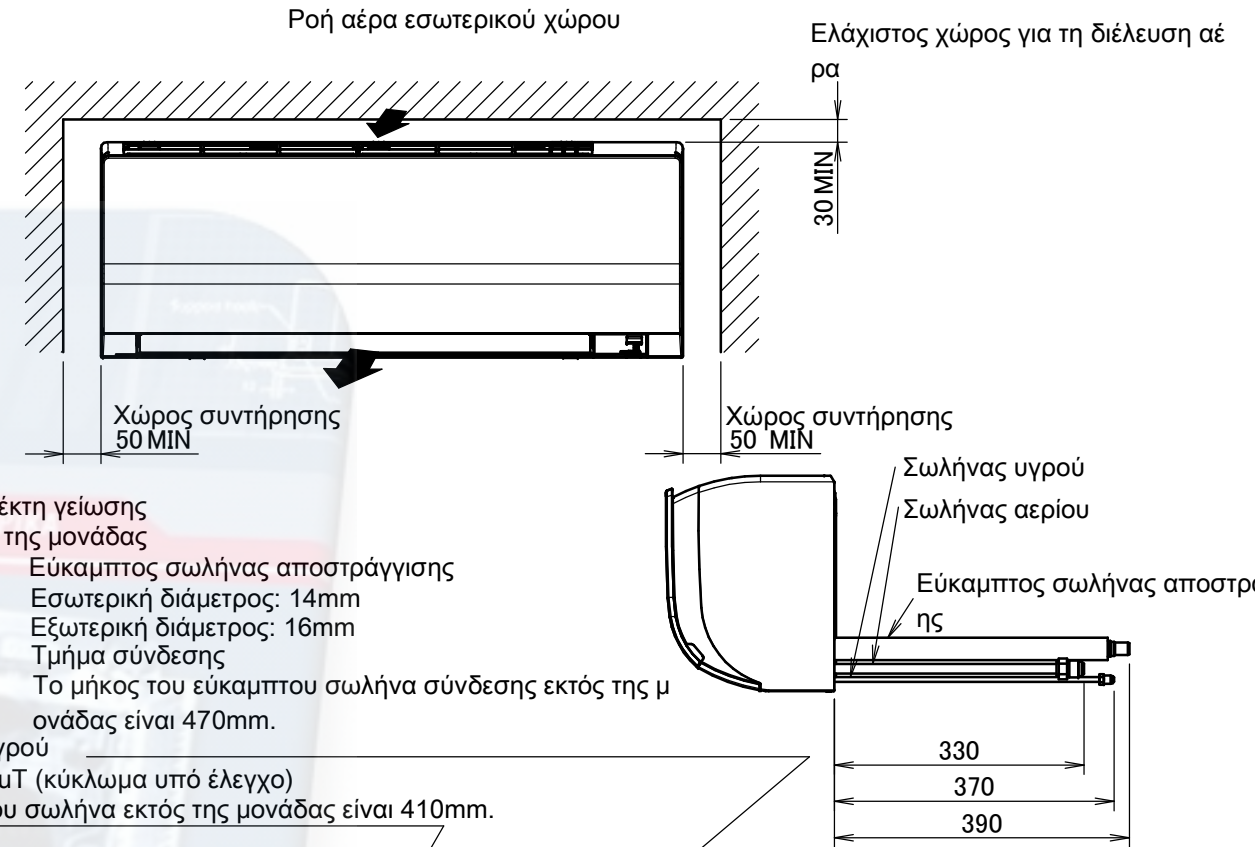

Απαιτούμενος χώρος για συντήρηση και εξαερισμό

Η ένδειξη → υποδεικνύει την κατεύθυνση του σωλήνα.

Σωλήνας υγρού  
 Ø6.4 mm CuT (κύκλωμα υπό έλεγχο)  
 Το μήκος του σωλήνα εκτός της μονάδας είναι 410mm.

Σωλήνας αερίου  
 Ø9.5 mm CuT (κύκλωμα υπό έλεγχο)  
 Το μήκος του σωλήνα εκτός της μονάδας είναι 360mm.

Κλίση πτερυγίου

Τυπική θέση των οπών στον τοίχο

Ασύρματο τηλεχειριστήριο (ARC480A11)