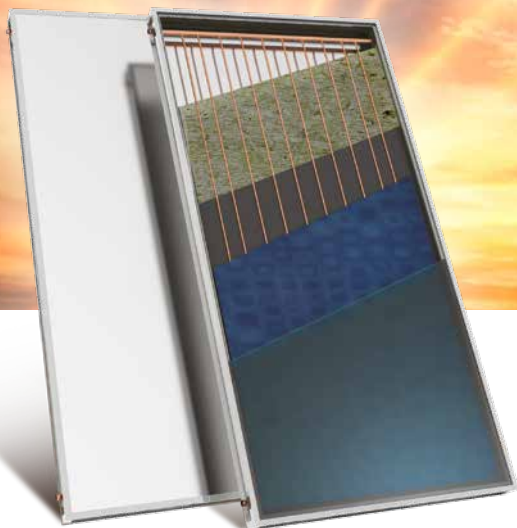

ΔΙΑΘΕΣΙΜΑ ΜΟΝΤΕΛΑ

ΤΥΠΟΣ

Aelios ALS	Aelios CuS	Aelios ALB	
120lt/2.0m²	120lt/2.0m²	120lt/2.0m²	2-3
160lt/2.6m²	160lt/2.6m²	-	3-4
160lt/3.0m²	160lt/3.0m²	160lt/3.0m²	3-5
200lt/2.6m²	200lt/2.6m²	-	4-5
200lt/3.0m²	200lt/3.0m²	-	4-6
200lt/4.0m²	200lt/4.0m²	200lt/4.0m²	4-7
300lt/4.0m²	300lt/4.0m²	-	7-10
300lt/6.0m²	300lt/6.0m²	-	10-15

Διατίθεται σε **Διηλής ή Τριηλής ενέργειας**

Με συλλέκτη AELIOS με προφίλι αλουμινίου νέας σχεδίασης και απορροφητή επιλεκτικό ή μαύρης βαφής