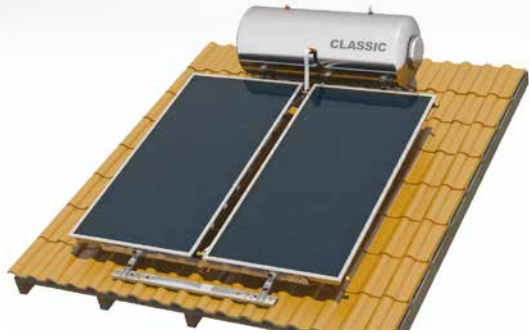

CLASSIC

Με ευρωπαϊκή πιστοποίηση
Solar Keymark

Η κλασική σας επιλογή

No 1
σε πωλήσεις
στην Ελλάδα

Ο **επιλεκτικός συλλέκτης APOLLON**, με μονοκόμματο κάσωμα και υδροσκελετό χαλκού, **αποτελεί ιδανική επιλογή** συνδυάζοντας αξιοπιστία και απόδοση. Μαζί με το **θερμοδοχείο CLASSIC** σε **GLASS** ή **INOX** συνθέτουν **value for money** συστήματα υψηλών αποδόσεων, που τοποθετούνται σταθερά στην **κορυφή των προτιμήσεων στην ελληνική αγορά**.

ΔΙΑΘΕΣΙΜΑ ΜΟΝΤΕΛΑ

ΤΥΠΟΣ

120lt/2.0m²

2-3

160lt/2.6m²

3-4

160lt/3.0m²

3-5

200lt/2.6m²

4-5

200lt/3.0m²

4-6

200lt/4.0m²

4-7

300lt/4.0m²

7-10

300lt/6.0m²

10-15

Διατίθεται σε **Διπλής** ή **Τριπλής** ενέργειας