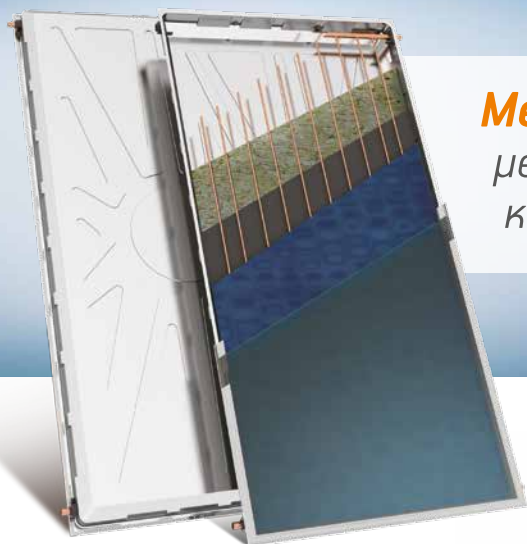

Με τον κορυφαίο συλλέκτη APOLLON με επιλεκτικό απορροφητή ενιαίας επιφάνειας και μονοκόμματο κάσωμα.

**ΚΑΛΥΜΜΑΤΑ
ABS UV PROOF**