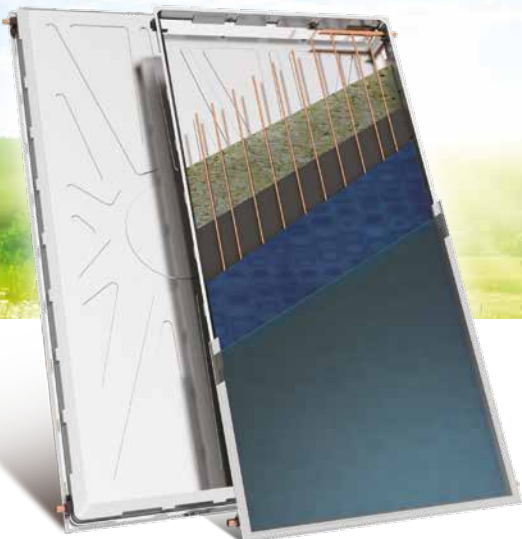

300lt/6.0m²

10-15

Διατίθεται σε **Διπλής** ή **Τριπλής** ενέργειας

Με τον κορυφαίο συλλέκτη APOLLON με επιλεκτικό απορροφητή ενιαίας επιφάνειας και μονοκόμματο κάσωμα.

Οικονομική πρόταση υψηλής απόδοσης

Διατίθεται μόνο σε GLASS. Το θερμοδοχείο AELIOS διαθέτει πλευρικά πλαστικά καπάκια ABS UV Proof που προσφέρουν μια νέα αισθητική προσέγγιση.