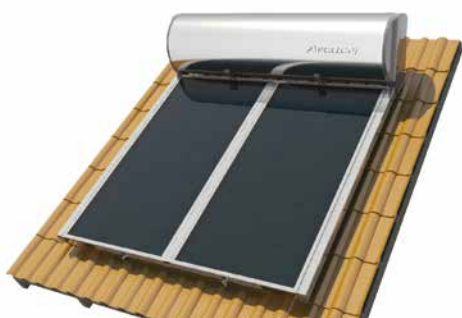

Ο μοναδικός ηλιακός χωρίς εμφανείς σωληνώσεις

Αισθητική υπεροχή

Ο πρωτοποριακός ηλιακός θερμοσίφωνας APOLLON αποτελεί την κορυφαία επιλογή συνδυάζοντας την υψηλή απόδοση με την ιδιαίτερη και διακριτική αισθητική. Είναι ένα προϊόν που έχει κερδίσει την προτίμηση απαιτητικών αγορών του εξωτερικού. Στο μοντέλο αυτό **δεν υπάρχουν εμφανείς συνδέσεις, καλωδιώσεις και σωληνώσεις.** Καλύπτονται από ειδικά διακοσμητικά καλύμματα, από υλικά που αντέχουν στο χρόνο και στις καιρικές συνθήκες.

Με ευρωπαϊκή πιστοποίηση
Solar Keymark