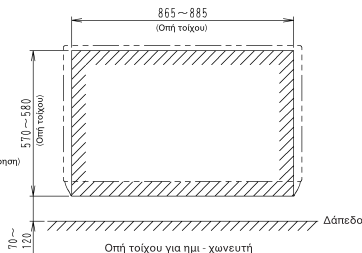

FVXG50K

Απαιτούμενος χώρος εγκατάστασης

➔ Ροή αέρα (Εσωτερικός χώρος)

Σημείωση) Το σημάδι (➔) υποδεικνύει την κατεύθυνση της σωλήνωσης

Ρύθμιση κατεύθυνσης παροχής αέρα

Τηλεχειριστήριο υπερύθρων (ARC466A2)