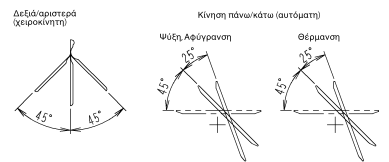

FVXG50K

Απαιτούμενος χώρος εγκατάστασης

➔ Ροή αέρα (Εσωτερικός χώρος)

Σημείωση) Το σημάδι (➔) υποδεικνύει την κατεύθυνση της σωλήνωσης

Ρύθμιση κατεύθυνσης παροχής αέρα

Τηλεχειριστήριο υπερύθρων (ARC466A2)