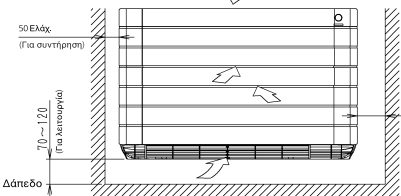

FVXG50K

Απαιτούμενος χώρος εγκατάστασης

➔ Ροή αέρα (Εσωτερικός χώρος)

Σημείωση) Το σημάδι (➔) υποδεικνύει την κατεύθυνση της σωλήνωσης

Ρύθμιση κατεύθυνσης παροχής αέρα

Τηλεχειριστήριο υπερύθρων (ARC466A2)