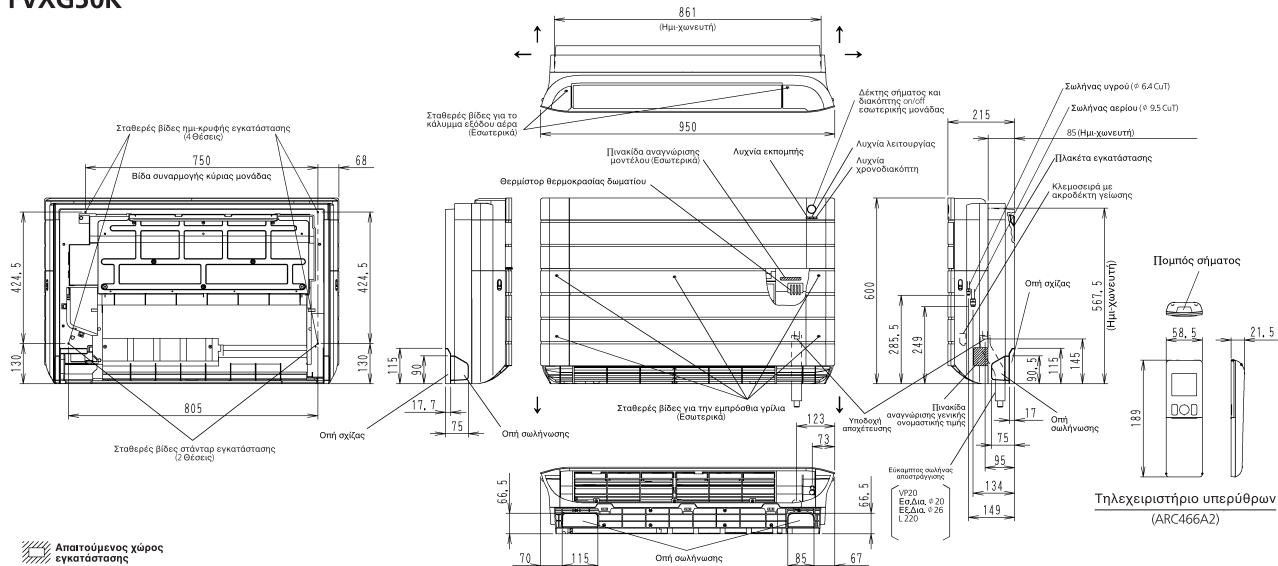

FVXG50K

Απαιτούμενος χώρος εγκατάστασης

➔ Ροή αέρα (Εσωτερικός χώρος)

Σημείωση) Το σημάδι (➔) υποδεικνύει την κατεύθυνση της σωλήνωσης

Ρύθμιση κατεύθυνσης παροχής αέρα

Τηλεχειριστήριο υπερύθρων (ARC466A2)